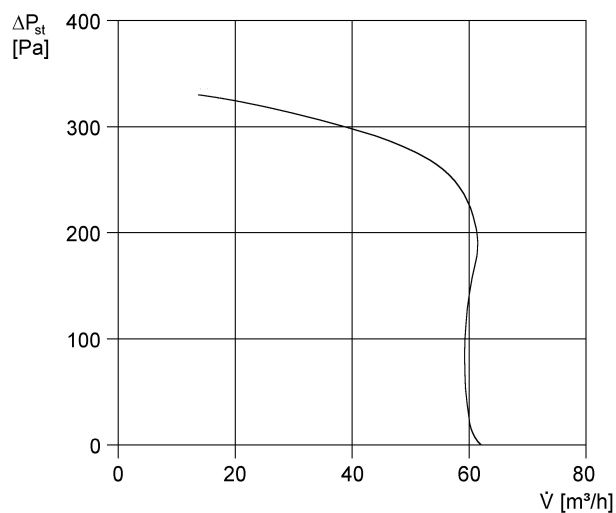

ER 60 I

Krátká informace

Ventilátorová sada s krytem a filtrem pro instalaci do zapuštěného pouzdra, průtok 62 m³/h, s periodickým spínáním a časovým spínačem (prodleva po zapnutí 50 s, doběh 10 min, perioda/interval spínání 1 h až 15 h)

Typové číslo

0084.0105

Technické údaje

Provedení	Periodické (intervalové) spínání
Průtok	62 m ³ /h
Počet otáček	1.250 1/min
Směr proudění vzduchu	Odvětrání
Lze regulovat	—
Druh napětí	Jednofázový proud
Napájecí napětí	230 V
Kmitočet sítě	50 Hz
Příkon	21 W
I _{Max}	0,16 A
Druh krytí (IP)	X5
Síťový přívod	5 x 1,5 mm ²
Umístění	Stěna, Strop
Způsob instalace	Pod omítku
Montážní poloha	svisle, vodorovně
Materiál	Umělá hmota
Barva	bílá, jako RAL 9016
Hmotnost	1,7 kg
Třída filtru	G2
Teplota média při I _{Max}	40 °C
Akustický tlak	36 dB(A)/Údaje podle DIN 18017-3 při ekvivalentní absorpční ploše A _L = 10 m ²
Sortiment	B
EAN	4012799841050
Celkem L _{WA7} , vysoký (akustický výkon v dB pro pouzdro a volné)	40 dB(A)

ER 60 I

Charakteristika

Rozměry [mm]

ER zapuštěná pouzdra s přívodem z druhé místnosti